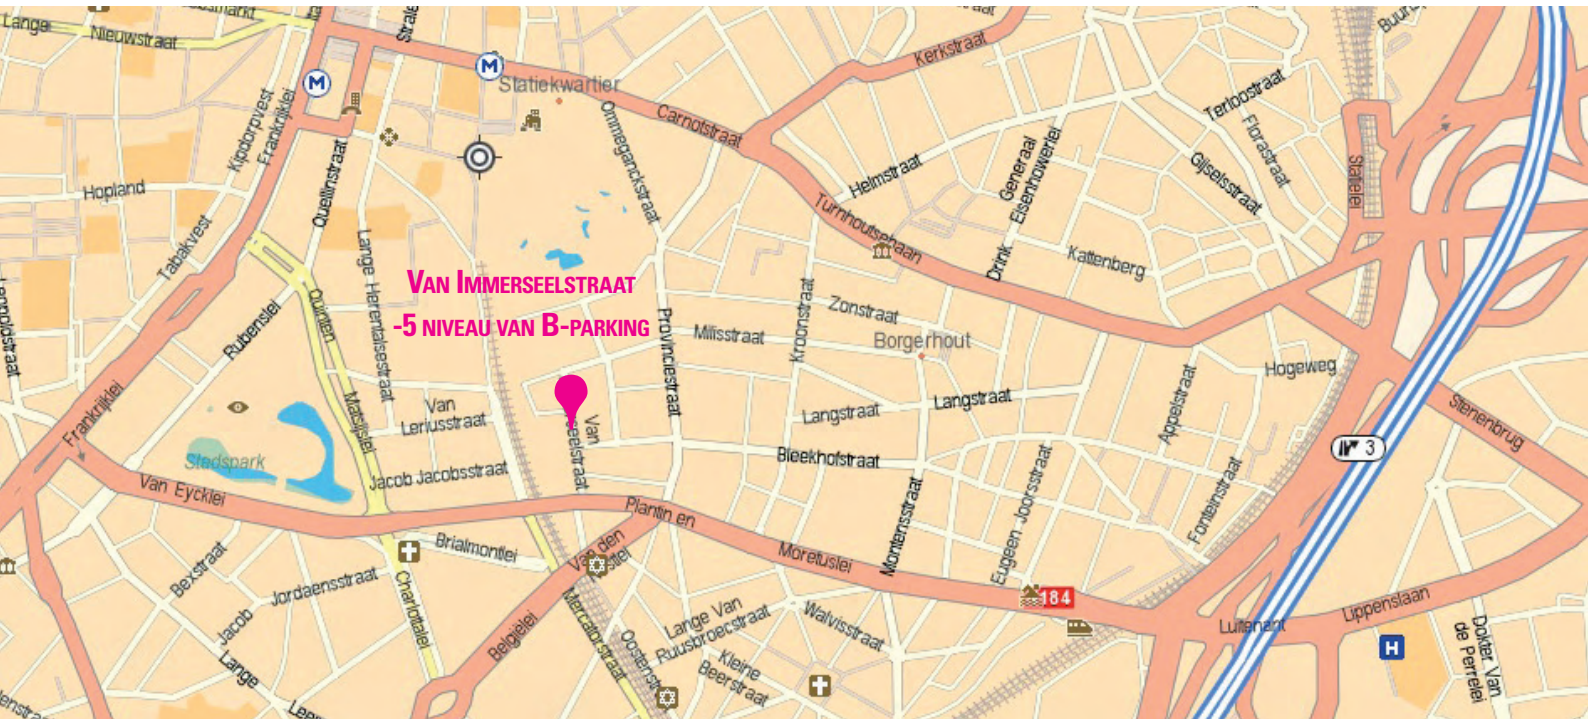

Deze uitnodiging geldt voor 2 personen -**kinderen zijn welkom**-
Gelieve deze uitnodigingsbrief mee te nemen en te laten zien aan de inkom.
Adres: Antwerpen - Centraal Station – Ingang Kievit (zie plattegrond hieronder)

EXPO

ANTWERPEN-CENTRAAL
STATION
INGANG KIEVIT

22.12 > 01.05 2011
www.artinallofus.be

ART IN ALL OF US

EN ALS WE EENS VAN CULTUUR Zouden RUILEN ?

PLATTEGROND

MET DE TREIN : station Antwerpen-Centraal: kies voor de uitgang Kievit of wandel op het gelijkvloers door het winkelcentrum naar de stationstoegang Kievit. Daar ziet u beneden in de stationshal de toegang tot de tentoonstelling op het -5 niveau van B-parking.

MET DE AUTO : vanuit de Plantijn en Moretuslei bereikt u de Van Immerseelstraat: daar is de tunneltoegang tot de parking: kies aan de ondergrondse rotonde voor B-parking (niet parking Centraal!). Op het -5 niveau van deze parking is de toegang tot de tentoonstelling.

MET DE BUS : vanuit de Plantijn en Moretuslei bereik je de Van Immerseelstraat: blijf bovengronds waar de bezoekers kunnen uitstappen aan de stationstoegang Kievit. Daar ziet u beneden in de stationshal de toegang tot de tentoonstelling op het -5 niveau van B-parking.